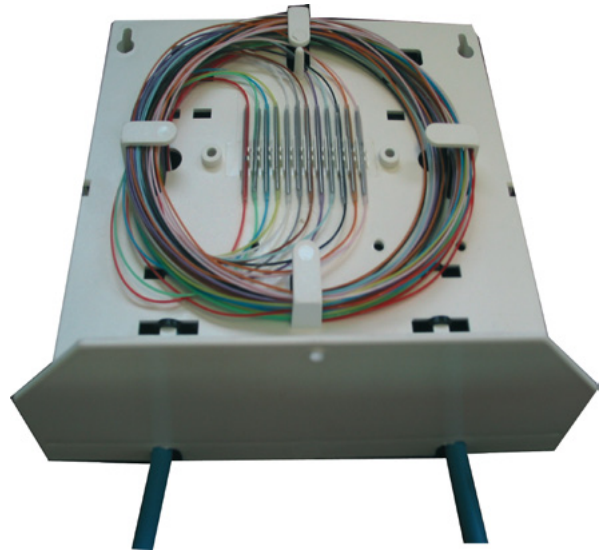

**FTTH vegguttak som kan utstyres med
2 SC-simplex og max. 2 pigtails.**

Fiberoptisk skjøteboks:

- 2 skjøteholdere
- fiber organisering
- for 2 SC-simplex

Bunnplate:

- kabelinngang 360°, eller fra baksiden, så man kan montere uttaket på vegg eller stikkontakt-uttak
- strekkavlastning for kabel
- mulighet for oppkveiling av overlengde

| Art. nr. | Beskrivelse | Dimensjon (B x H x D, mm) |
|----------|----------------|---------------------------|
| MP399 | FTTH vegguttak | 80 x 80 x 24 |

Innendørs FTTH boks

Enkel å montere, klipsesystem for lukking og åpning.

Max. kapasitet: 4 fiber

Kan brukes med både SC, FC adaptere

Installasjonskit medfølger

Høyresistant plast

| Art.nr. | Beskrivelse | Dimensjon (H x B x D, mm) |
|---------|------------------------|---------------------------|
| MP372 | Innvendig terminal box | 110 x 150 x 32 |

- Enkel å installere
- Mange anvendelsesområder
- Støtsikker
- Ekstra beskyttelse
- Faste og midlertidige tilkoblinger
- Forhøyet UV-stabilisert

Farge: Sort

Materiale: Plast, PP co-polymer (UV-res.)

Dimensjon: L=175 B=90 H=85 mm