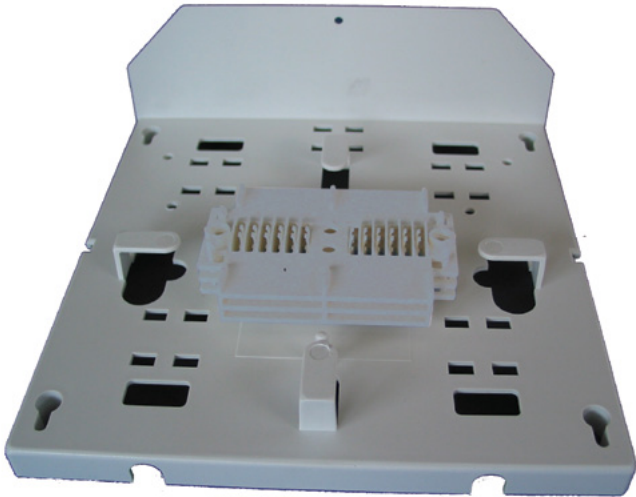

**FTTH vegguttak som kan utstyres med
2 SC-simplex og max. 2 pigtails.**

Fiberoptisk skjøteboks:

- 2 skjøteholdere
- fiber organisering
- for 2 SC-simplex

Bunnplate:

- kabelinngang 360°, eller fra baksiden, så man kan montere uttaket på vegg eller stikkontakt-uttak
- strekkavlastning for kabel
- mulighet for oppkveiling av overlengde

| Art. nr. | Beskrivelse | Dimensjon (B x H x D, mm) |
|----------|----------------|---------------------------|
| MP399 | FTTH vegguttak | 80 x 80 x 24 |

Innendørs FTTH boks

Enkel å montere, klipsesystem for lukking og åpning.

Max. kapasitet: 4 fiber

Kan brukes med både SC, FC adaptere

Installasjonskit medfølger

Høyresistant plast

| Art.nr. | Beskrivelse | Dimensjon (H x B x D, mm) |
|---------|------------------------|---------------------------|
| MP372 | Innvendig terminal box | 110 x 150 x 32 |

- Enkel å installere
- Mange anvendelsesområder
- Støtsikker
- Ekstra beskyttelse
- Faste og midlertidige tilkoblinger
- Forhøyet UV-stabilisert

Farge: Sort

Materiale: Plast, PP co-polymer (UV-res.)

Dimensjon: L=175 B=90 H=85 mm