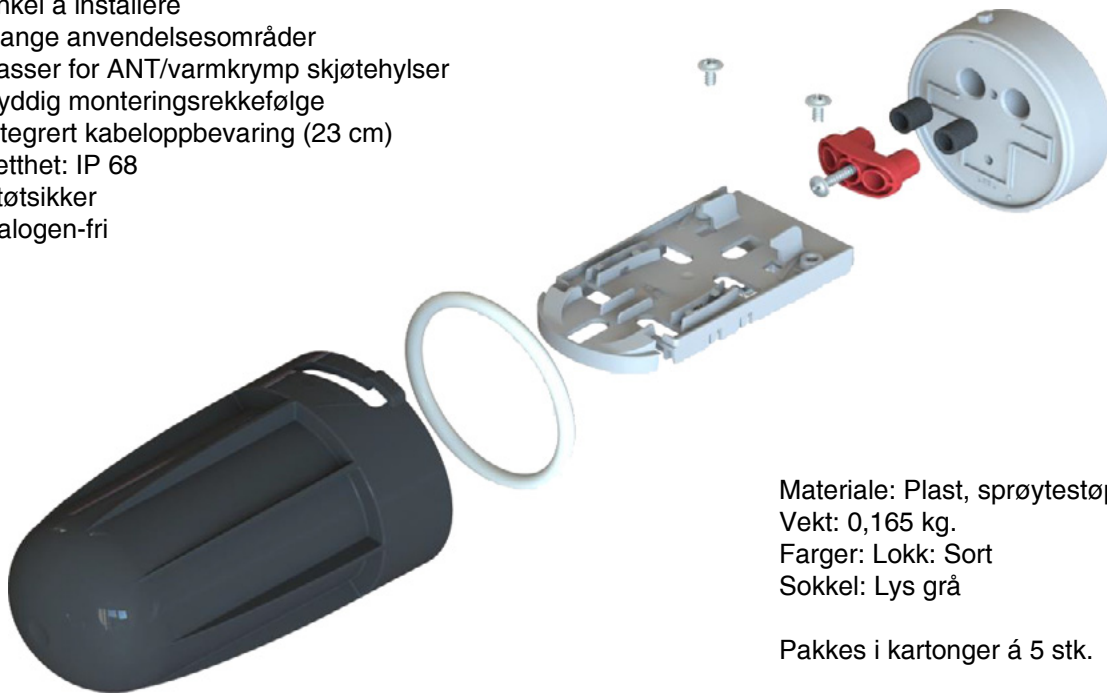

Boksen blir brukt til kobling, reparasjon eller forlengelse av nedgravd kabel til FTTH-abonntenen.

Passer for 1 inngående/1 utgående kabel med max. 6 fiber.

Radius = 22,5 mm

Kabel diameter: Ø7 mm – Ø8 mm

Kapasitet skjøtekassett: 6 stk. ANT skjøtehylser/mini varmkrymp eller 6 stk. varmkrymp Ø2,4mm x 45 mm

- Enkel å installere
- Mange anvendelsesområder
- Passer for ANT/varmkrymp skjøtehylser
- Ryddig monteringsrekkefølge
- Integrrert kabeloppbevaring (23 cm)
- Tetthet: IP 68
- Støtsikker
- Halogen-fri

- Enkel å installere
- Mange anvendelsesområder
- Støtsikker
- Ekstra beskyttelse
- Faste og midlertidige tilkoblinger
- Forhøyet UV-stabilisert

Farge: Sort

Materiale: Plast, PP co-polymer (UV-res.)

Dimensjon: L=175 B=90 H=85 mm