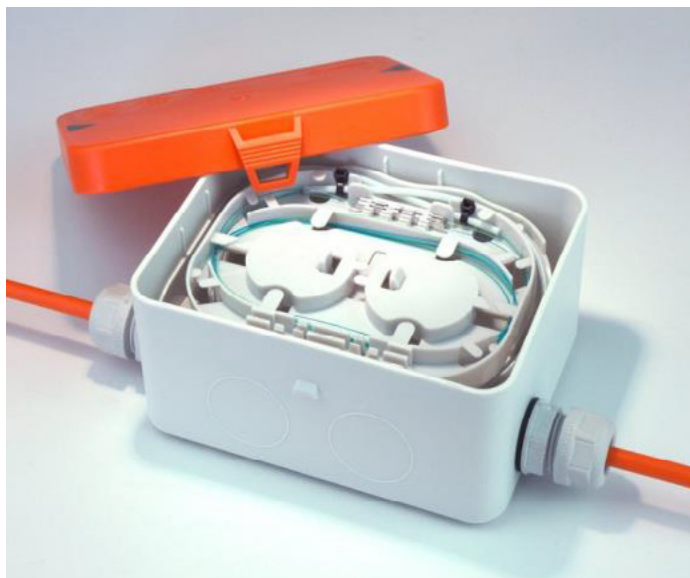

Monteringsbraketten er utviklet spesielt for Kompakt Fiber Kuppel, MP422.

På denne måten kan Kuppelen rask monteres på vegg eller annen overflate.

Braketten er rask å demontere, og er derfor egnet for midlertidige tilkoblinger hvor som helst. Både Kuppelen og Braketten er universelt anvendbar, uavhengig av valgt FTTH-kabel. Braketten sørger også for ekstra beskyttelse for Kuppelen

- Enkel å installere
- Mange anvendelsesområder
- Støtsikker
- Ekstra beskyttelse
- Faste og midlertidige tilkoblinger
- Forhøyet UV-stabilisert

Farge: Sort

Materiale: Plast, PP co-polymer (UV-res.)

Dimensjon: L=175 B=90 H=85 mm

Kapasitet skjøtekassett: 6 ANT/mini varmkrymp eller 6 varmkrymp Ø2,4mm x 45mm

- Lett å installere
- Mange anvendelsesområder
- Passer for ANT/varmkrymp skjøtehylser
- Ryddig monteringsrekkefølge
- Integriert kabeloppbevaring
- Dimensjon: H=95mm L=120mm D=55mm
- Tetthet: IP 68
- Støtsikker
- Halogen-fri