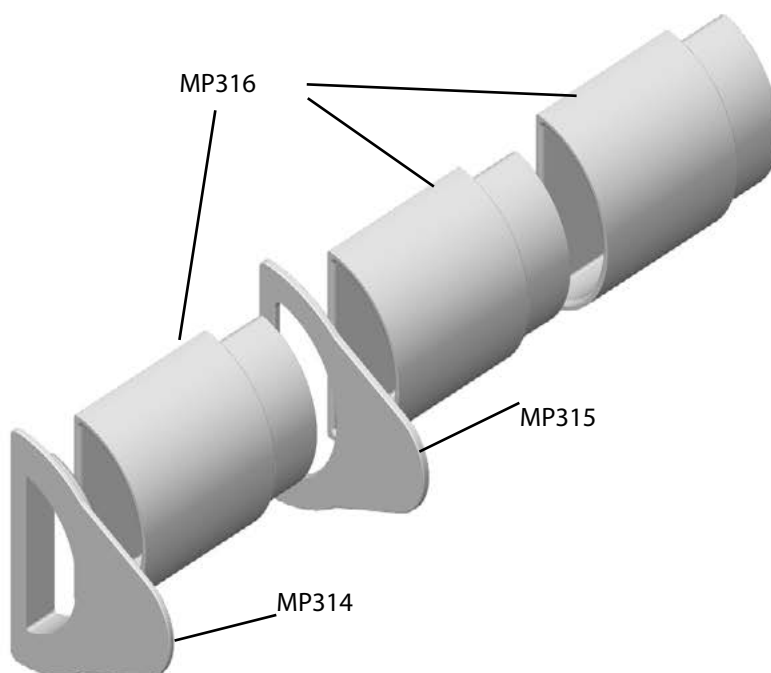

Art.nr.	Beskrivelse
MP509	Bøybegrenser 180°, 1U. Erstatter MP318 og M317 høyre og venstre

Art.nr.	Beskrivelse
MP314	Lokk/ deksel for bøybegrenser 180°, 2U

Art.nr.	Beskrivelse
MP315	Skillestykke for bøybegrenser 180°, 2U

Art.nr.	Beskrivelse
MP316	Skjøtestykke bøybegrenser 180°, 2U

Art.nr.	Beskrivelse
MP319	Dobbel føringsbøyle

KABELBØYLE - KABELFØRINGSENHET

Art.nr.	Beskrivelse
MP207	Kabelbøyle (43 x 82 mm)

Art.nr.	Beskrivelse
MP214	Kabelbøyle (70 x 50 mm)

Art.nr.	Beskrivelse
MP309	Kabelbøyle (70 x 100 mm)

Art.nr.	Beskrivelse
MP267	Fiberbøyle (21 x 75 mm)

Art.nr.	Beskrivelse
MP266-19	Kabelføringsenhet, 1/2U, 19"
MP266	Kabelføringsenhet, 1/2U, ETSI

Art.nr.	Beskrivelse
MP264	Kabelføringsenhet, 1U, 19"
MP265	Kabelføringsenhet, 1U, ETSI

Art. nr.	Beskrivelse
MP470	Monteringsfot/klips for DIN skinne