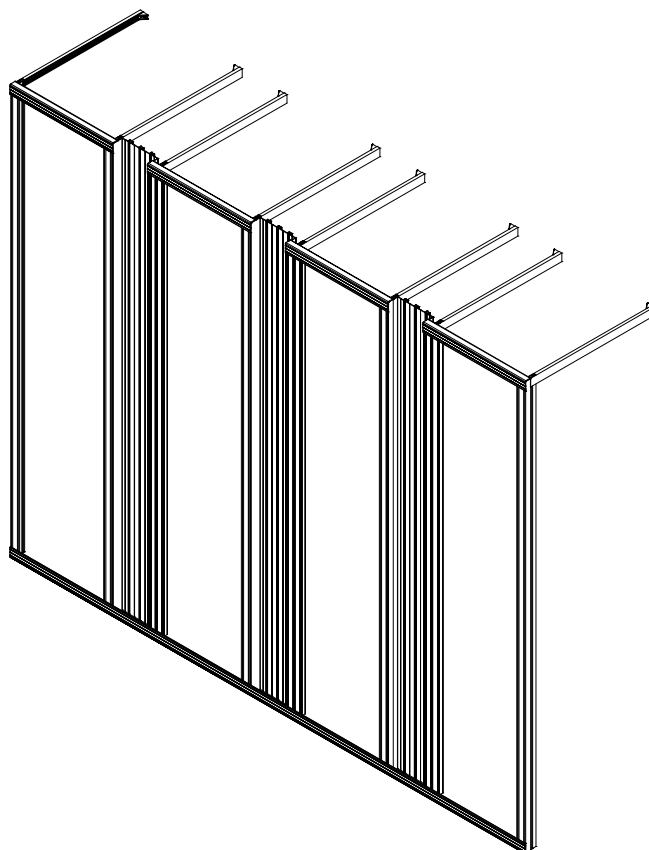

Art. nr.	Beskrivelse	Dimensjon (H x B x D, mm)
MP336	FLEXI sideorg.-stativ, vegg, 4x19"	2200 x 2771 x 600