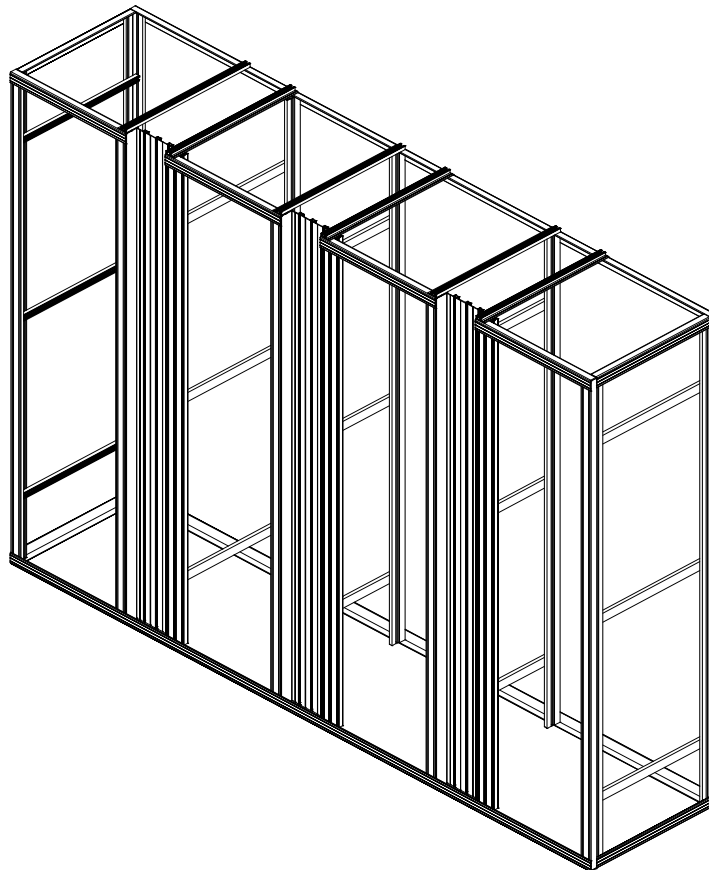

Stativet er laget for å få høy termineringskapasitet, samtidig med enkel og effektiv administrasjon av snorer.

En vertikal sideorganisator for lagring av snorer er integrert i rammeverket. Leveres i 1-fags, 2-fags, 3-fags eller 4-fags bredder som enten vegg- eller frittstående stativ.

Art. nr.	Beskrivelse	Dimensjon (H x B x D, mm)
MP332	FLEXI sideorg.-stativ, vegg, 3x19"	2200 x 2030 x 600

Art. nr.	Beskrivelse	Dimensjon (H x B x D, mm)
MP336	FLEXI sideorg.-stativ, vegg, 4x19"	2200 x 2771 x 600

Andre høyder er tilgjengelige, f.eks.: 1800mm eller 2000mm

Art. nr.	Beskrivelse	Dimensjon (H x B x D, mm)
MP320	FLEXI innebygd, sideorg.-stativ, frittstående, 1x19"	2200 x 800 x 600

Art. nr.	Beskrivelse	Dimensjon (H x B x D, mm)
MP333	FLEXI sideorg.-stativ, frittstående, 1x19"	2200 x 789 x 600
MP334	FLEXI sideorg.-stativ, frittstående, 2x19"	2200 x 1289 x 600

Art. nr.	Beskrivelse	Dimensjon (H x B x D, mm)
MP335	FLEXI sideorg.-stativ, frittstående, 3x19"	2200 x 2030 x 600

Art. nr.	Beskrivelse	Dimensjon (H x B x D, mm)
MP338	FLEXI sideorg.-stativ, frittstående, 4x19"	2200 x 2771 x 600