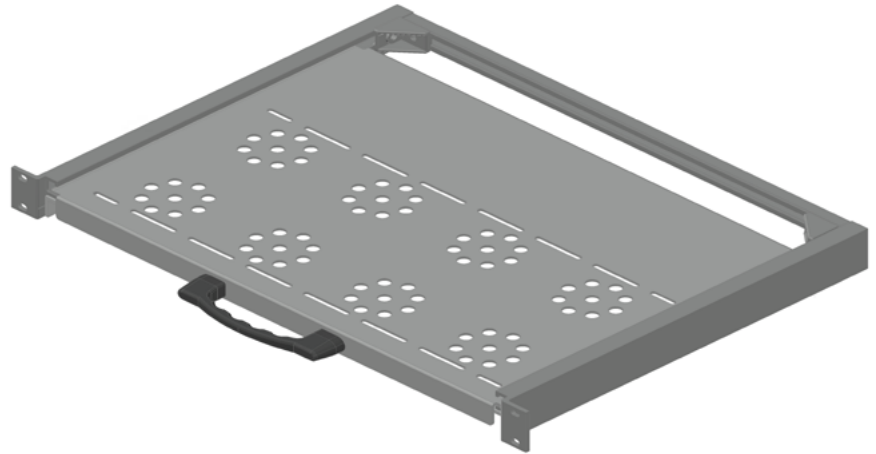

Hylle - uttrekkbar - 19"

NYHET!

Uttrekkbar hylle, 1U.

Montasje i front.

Tåler vekt på max. 20 kg.

Laget i aluminium.

Ta kontakt for nærmere info.

e-post: mp@mp.no

Tlf.: 37 26 98 80

| Artikkel nr. | Beskrivelse | Dimensjon (bredde x totaldybde, mm - vekt, kg) |
|--------------|---------------------------|--|
| MP530 | Hylle uttrekkbar, 19", 1U | 19" x 350 mm - max. 20 kg. |