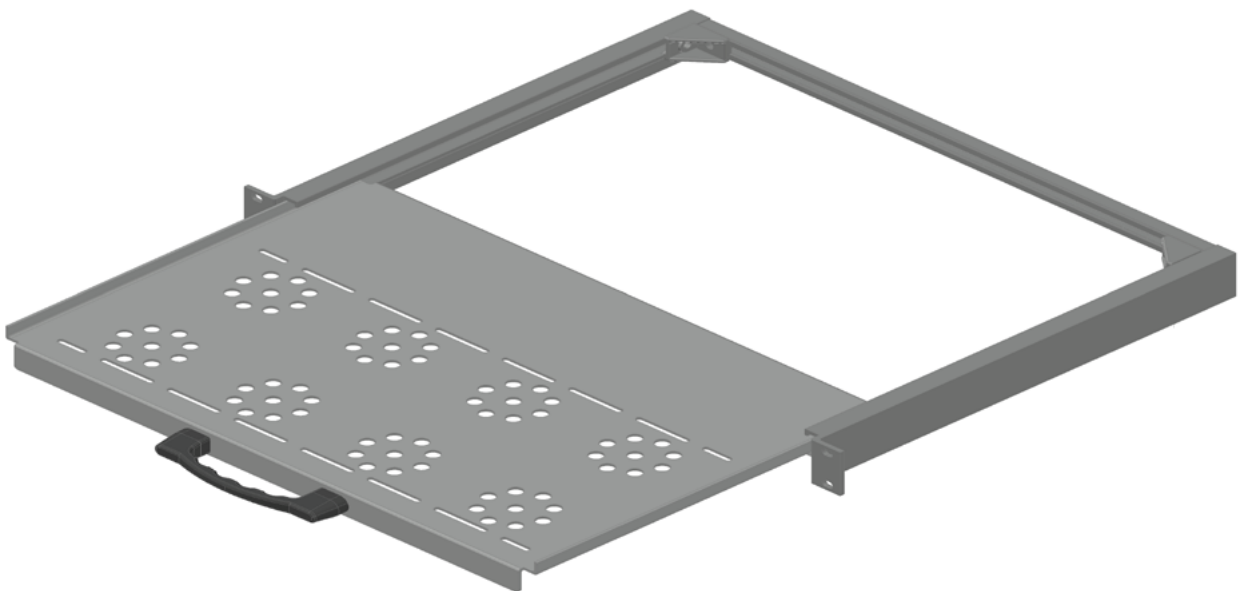

Hylle - uttrekkbar - 19"

NYHET!

Uttrekkbar hylle, 1U.

Montasje i front.

Tåler vekt på max. 20 kg.

Laget i aluminium.

Ta kontakt for nærmere info.

e-post: mp@mp.no

Tlf.: 37 26 98 80

| Artikkel nr. | Beskrivelse | Dimensjon (bredde x totaldybde, mm - vekt, kg) |
|--------------|---------------------------|--|
| MP530 | Hylle uttrekkbar, 19", 1U | 19" x 350 mm - max. 20 kg. |